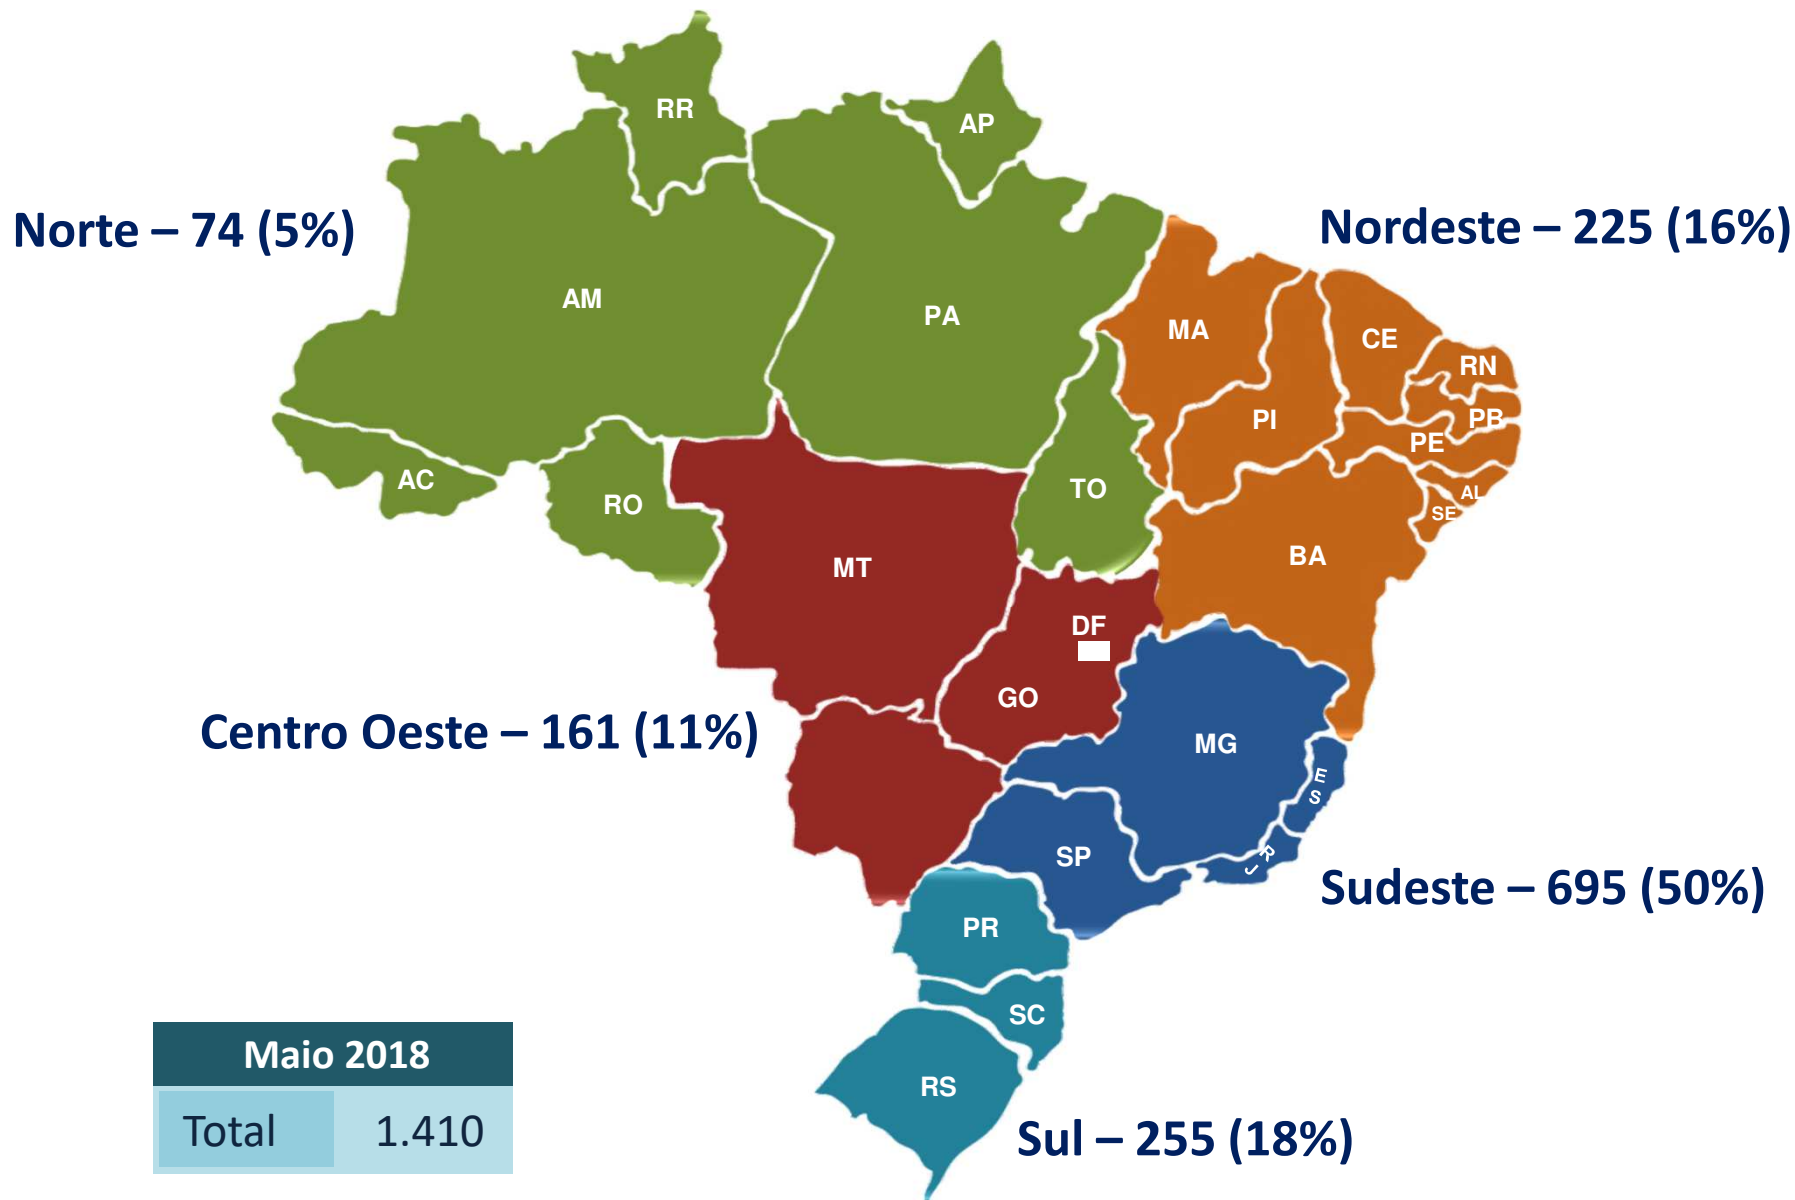

Agências Certificadas por Grupo

Agências Certificadas por Região

Maio 2018	
Total	1.410

Agências Certificadas por Estado

Norte

AC	3
AM	14
AP	4
PA	27
RO	11
RR	4
TO	11

Nordeste

AL	14
BA	74
CE	30
MA	17
PB	16
PE	32
PI	14
RN	17
SE	11

Centro-Oeste

DF	24
GO	65
MS	34
MT	38

Sudeste

ES	26
MG	145
RJ	68
SP	456

Sul

PR	83
RS	90
SC	82