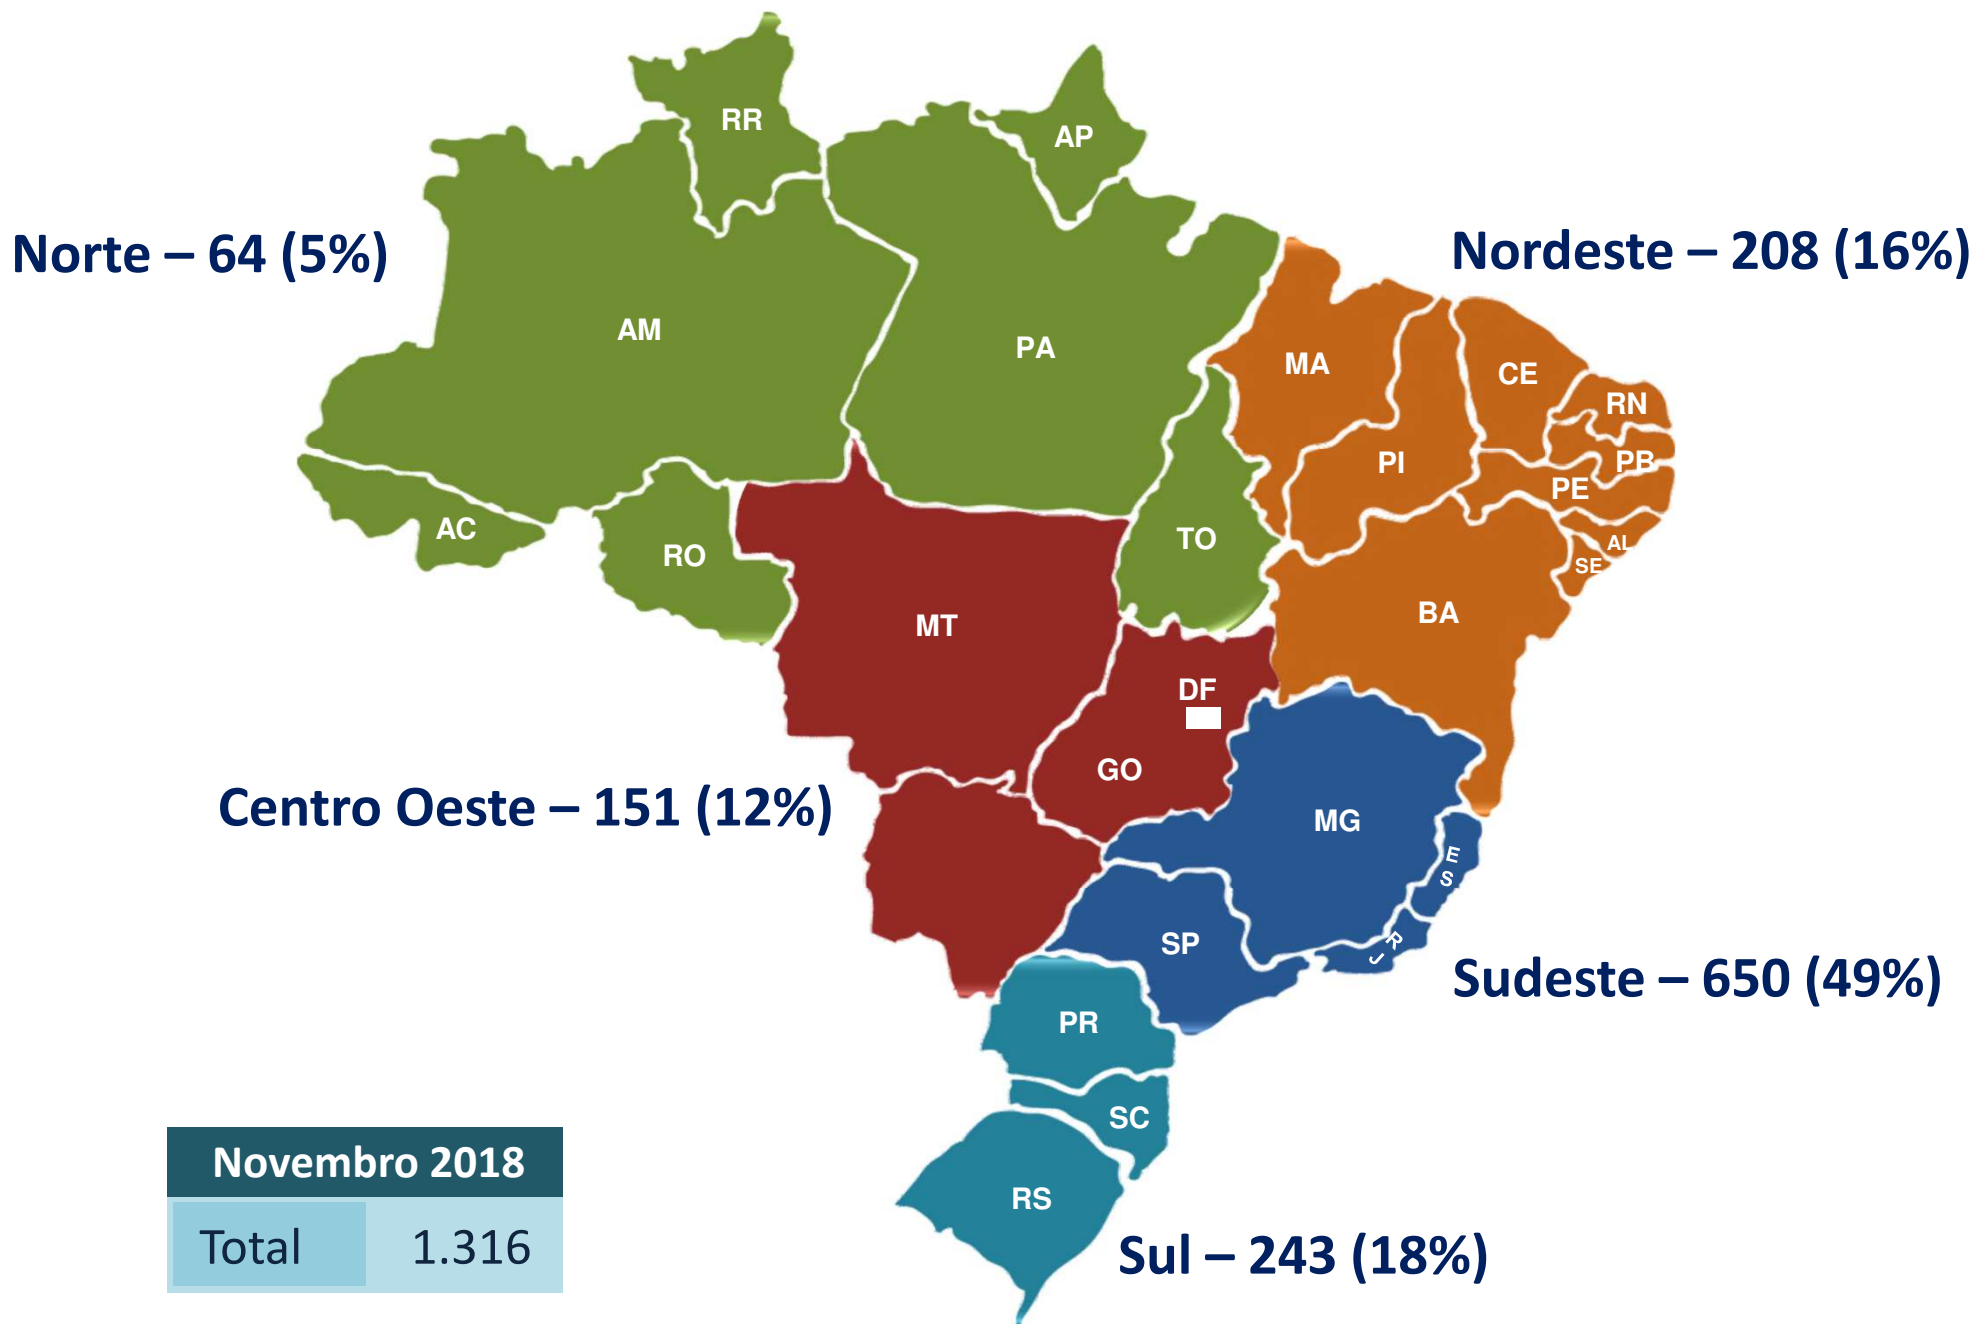

# Agências Certificadas por Região

**Novembro 2018**

Total 1.316

## Norte

AC	2
AM	13
AP	4
PA	21
RO	12
RR	3
TO	9

## Nordeste

AL	13
BA	67
CE	26
MA	19
PB	16
PE	28
PI	13
RN	16
SE	10

## Sudeste

ES	23
MG	140
RJ	69
SP	418