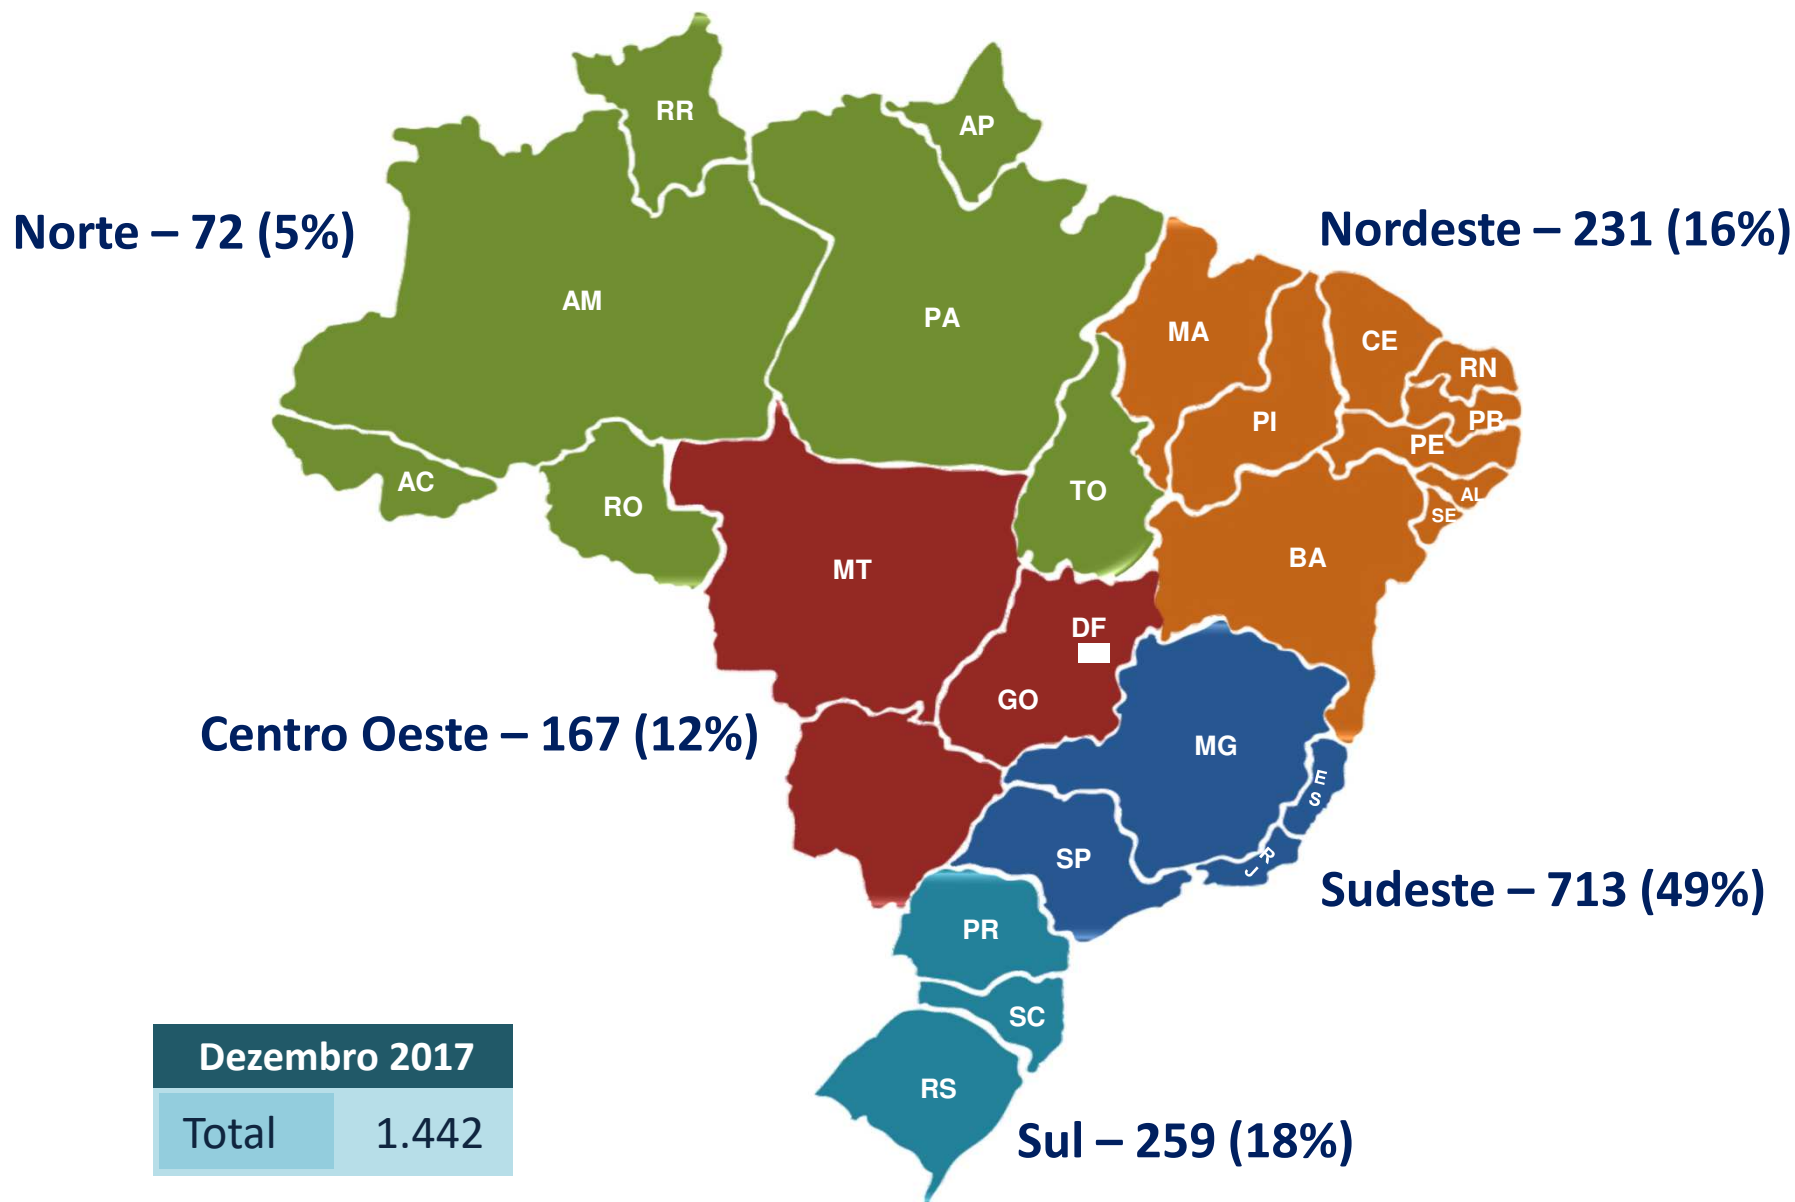

Agências Certificadas por Grupo

Agências Certificadas por Região

Agências Certificadas por Estado

Norte

AC	3
AM	14
AP	4
PA	24
RO	14
RR	5
TO	8

Centro-Oeste

DF	25
GO	67
MS	35
MT	40

Sul

PR	86
RS	90
SC	83

Nordeste

AL	10
BA	74
CE	29
MA	25
PB	18
PE	36
PI	14
RN	14
SE	11

Sudeste

ES	23
MG	154
RJ	64
SP	472