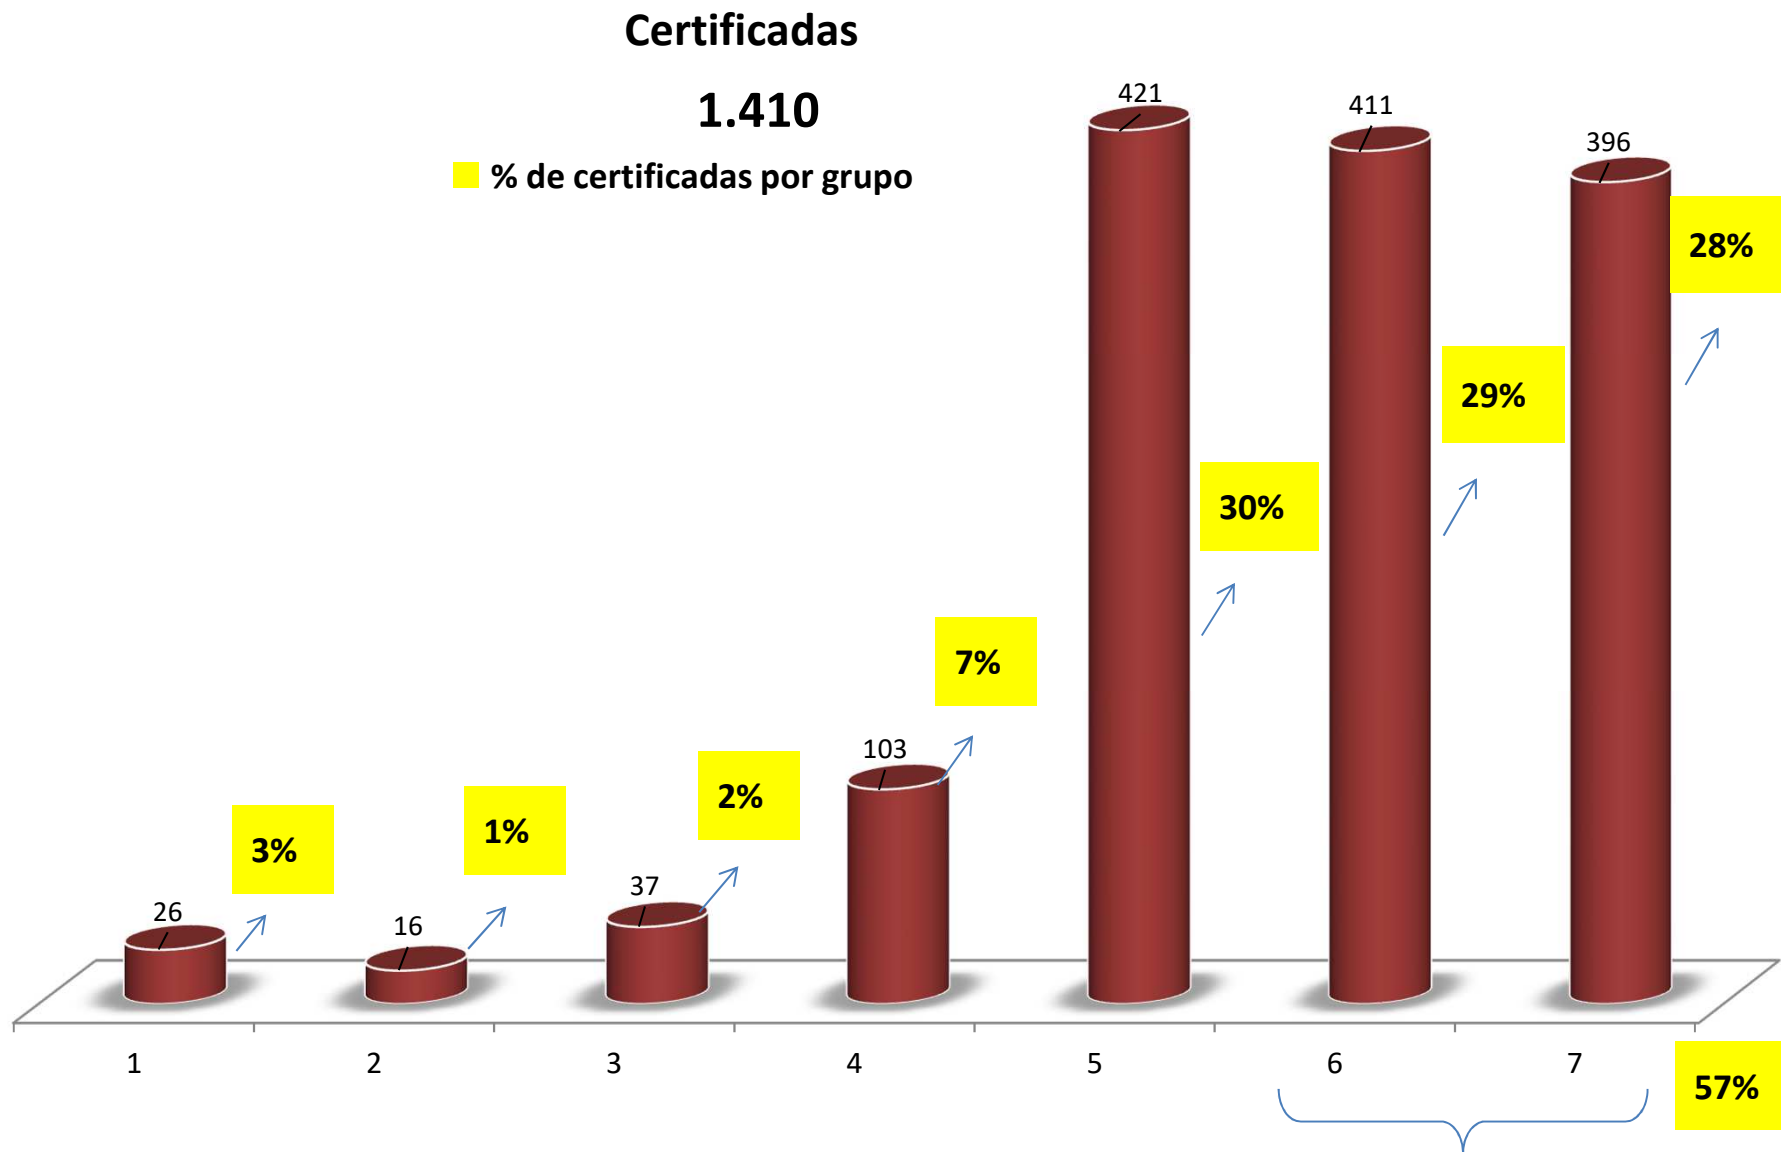

Agências Certificadas por Grupo

Agências Certificadas por Região

Maio 2018	
Total	1.410

Agências Certificadas por Estado

Norte

AC	3
AM	14
AP	4
PA	27
RO	11
RR	4
TO	11

Nordeste

AL	14
BA	74
CE	30
MA	17
PB	16
PE	32
PI	14
RN	17
SE	11

Centro-Oeste

DF	24
GO	65
MS	34
MT	38

Sudeste

ES	26
MG	145
RJ	68
SP	456

Sul

PR	83
RS	90
SC	82