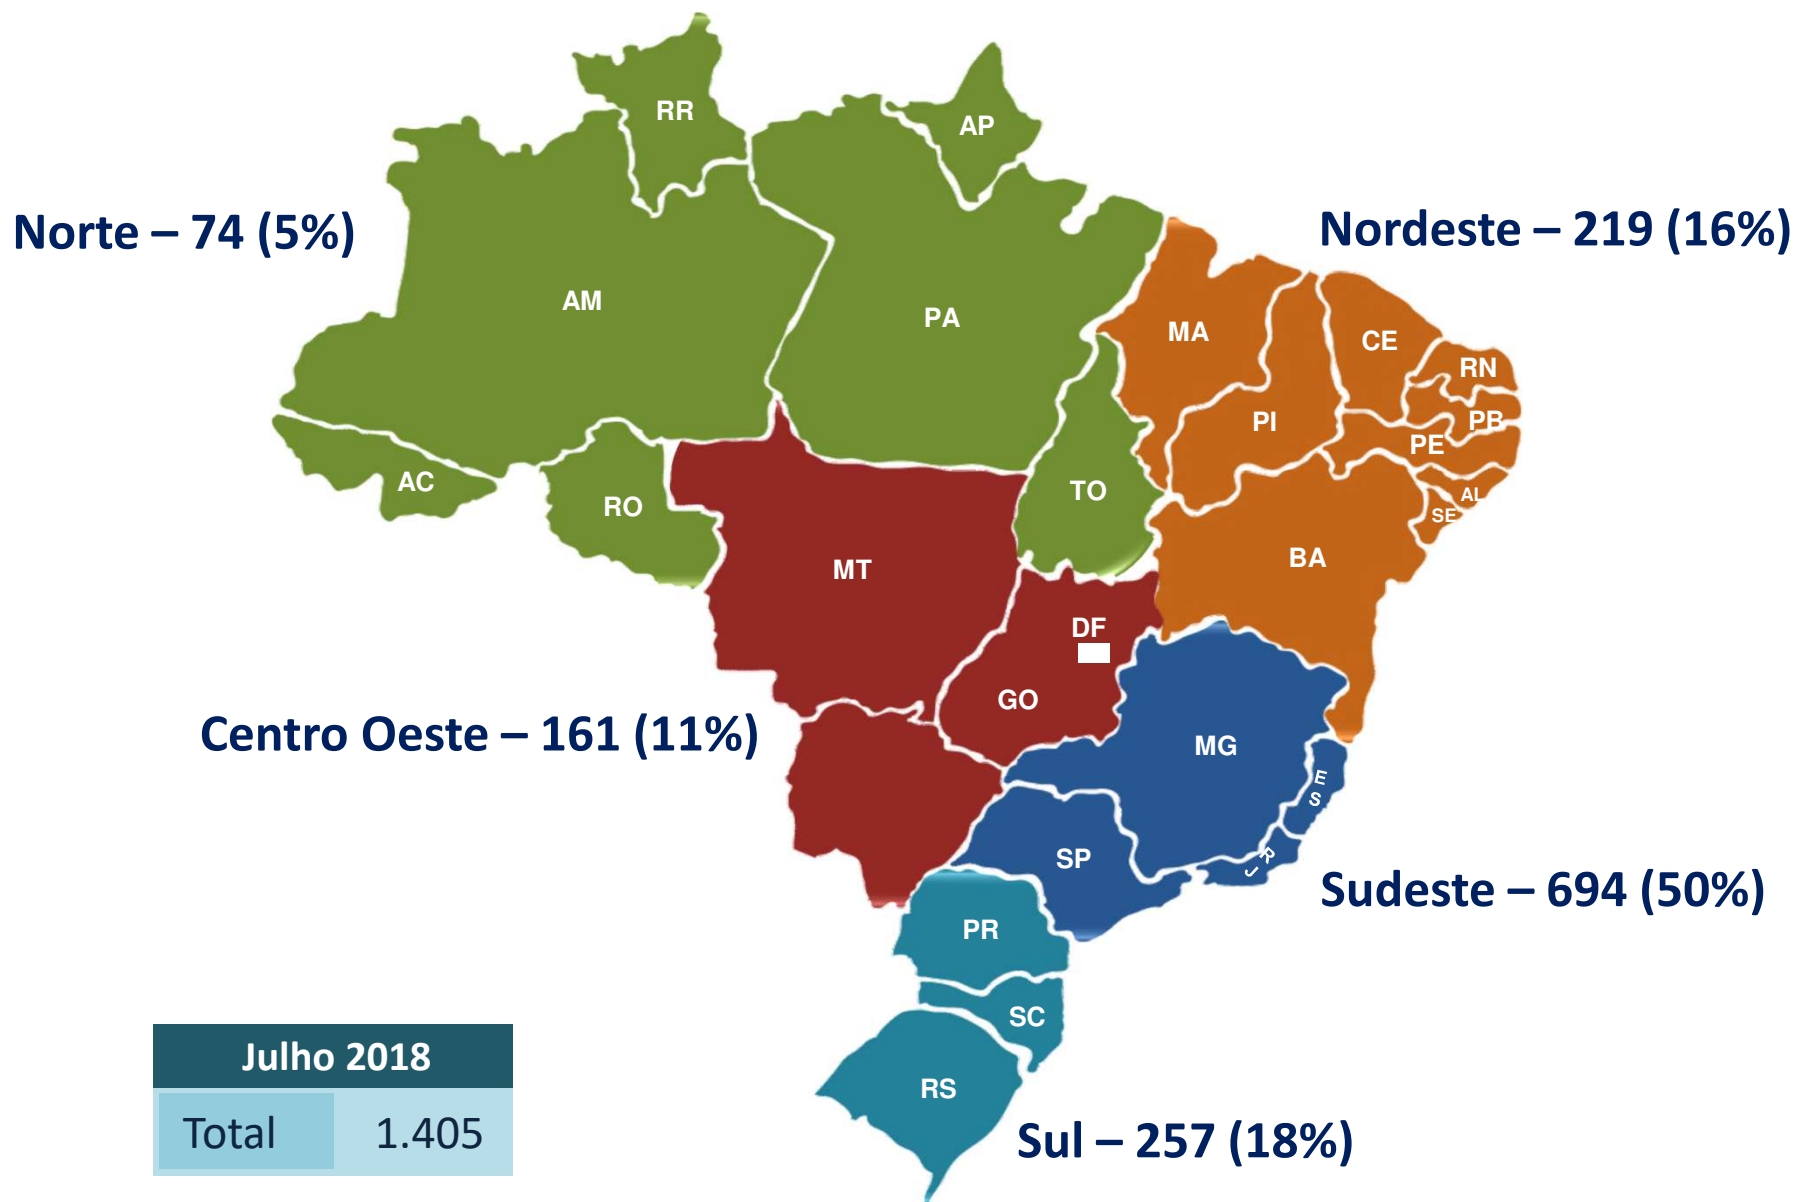

Agências Certificadas por Grupo

Agências Certificadas por Região

Agências Certificadas por Estado

Norte

AC	3
AM	15
AP	4
PA	27
RO	12
RR	4
TO	9

Centro-Oeste

DF	23
GO	65
MS	33
MT	40

Sul

PR	82
RS	90
SC	85

Nordeste

AL	14
BA	72
CE	28
MA	20
PB	14
PE	31
PI	14
RN	16
SE	10

Sudeste

ES	25
MG	152
RJ	66
SP	451